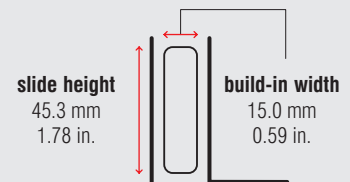

# FR 2071 | Regular Extension Drawer Slide with Lateral Stability

## Specifications

-  bottom mount
-  15 mm / 0.59 in.
-  dynamic up to 70 kg / 155 lbs.
-  synthetic silent roller
-  steel, powder coated

## Dimensions

Length		Extension		Weight		Item No.
mm	inch	mm	inch	kg	lbs.	pure white
300	11.81	212	8.35	0.86	1.90	1349
350	13.78	262	10.31	1.09	2.40	1350
400	15.75	302	11.89	1.13	2.49	1351
450	17.72	352	13.86	1.27	2.79	1352
500	19.69	402	15.83	1.41	3.12	1353
550	21.65	432	17.01	1.54	3.40	1354
600	23.62	482	18.98	1.69	3.73	1355
650	25.59	532	20.94	1.83	4.04	1356
700	27.56	582	22.91	1.97	4.34	1357
750	29.53	612	24.09	2.10	4.64	1358
800	31.50	662	26.06	2.25	4.95	1359
850	33.46	712	28.03	2.41	5.32	1360
900	35.43	742	29.21	2.52	5.55	1361
950	37.40	792	31.18	2.61	5.75	1362
1,000	39.37	842	33.15	2.81	6.18	1363