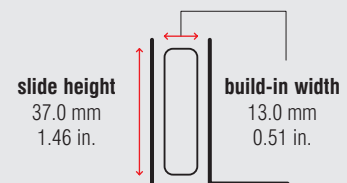

## Specifications

-  bottom mount
-  13 mm / 0.51 in.
-  dynamic up to 34 kg / 75 lbs.
-  solid synthetic rollers
-  steel, powder coated

## Dimensions

Length		Extension		Weight		Item No.	Item No.
mm	inch	mm	inch	per set		A: (taped) pure white	B: (bulk) pure white
mm	inch	mm	inch	kg	lbs.		
250	9.84	170	6.69	*	*	*	*
300	11.81	220	8.66	*	*	70048	70049
350	13.78	270	10.63	*	*	70055	70050
400	15.75	320	12.60	*	*	70056	70051
450	17.72	360	14.17	*	*	70057	70052
500	19.69	400	15.75	*	*	70058	70053
550	21.65	445	17.52	*	*	70059	70054
600	23.62	480	18.90	*	*	70065	70071